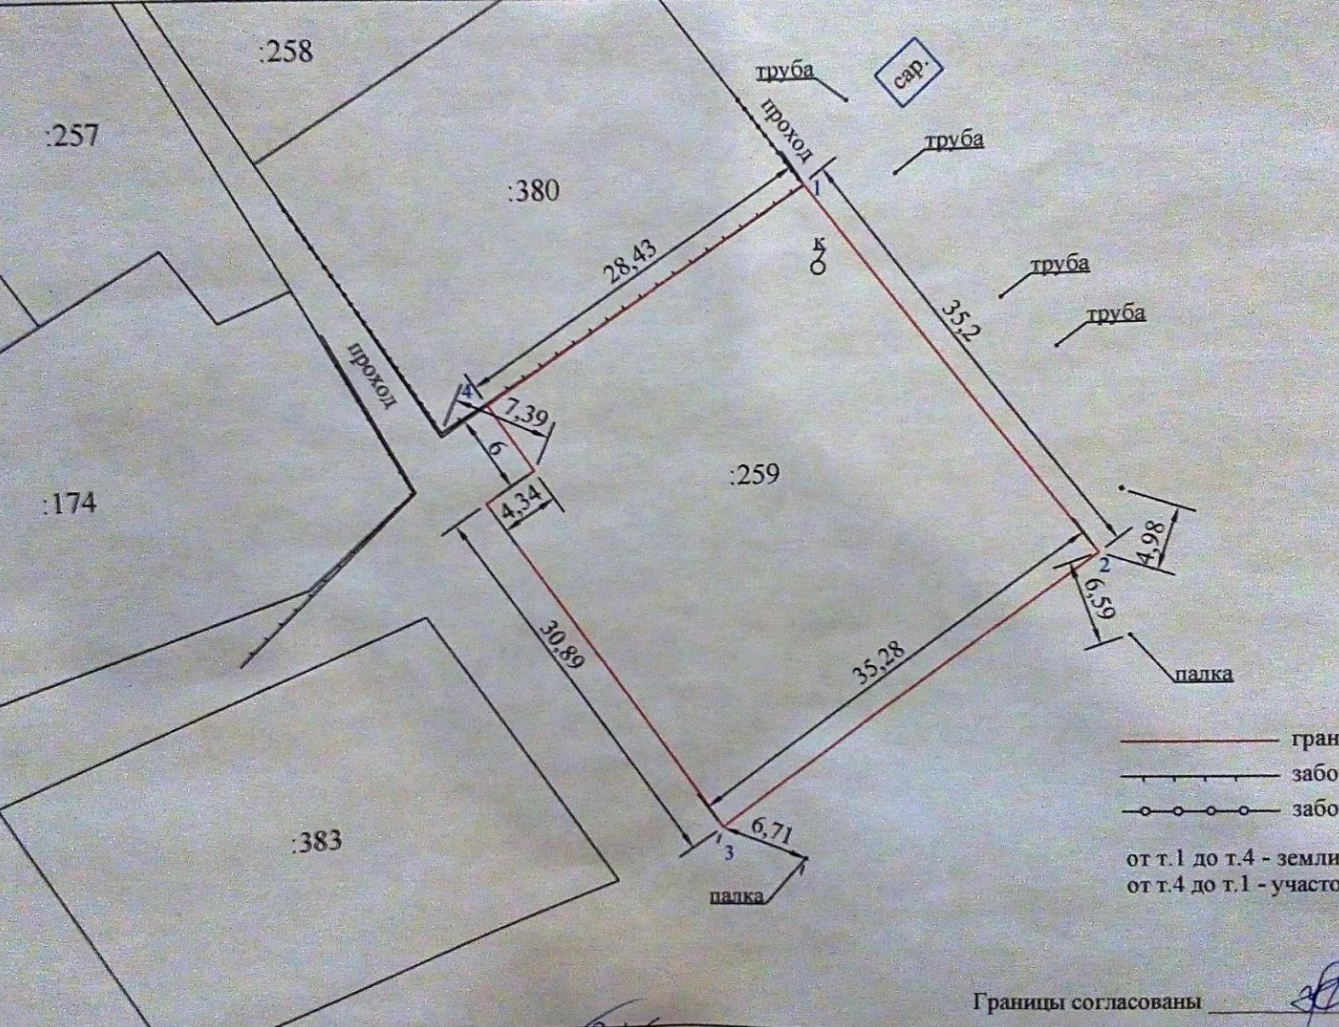

**Продажа**

**Участок 12 соток ЛПХ**

Минькино,

Вологодская обл, Грязовецкий р-н, село  
Минькино

**₽ 250 000**

Ровный сухой участок в посёлке Минькино под строительство жилого дома, дачи.  
Категория земель: земли населённых пунктов.  
Разрешённый вид использования: под личное подсобное хозяйство.

Градостроительный план имеется.

От Вологды 31 км, до Грязовца 34 км, до Юрово (центр муниципального образования) 13 км.

В посёлке есть медпункт, детский сад, школа, библиотека, клуб, магазины.

В 7 км в д. Панфилово располагается крупный животноводческий комплекс.

В Юрово также имеется плем-завод и деревообрабатывающее предприятие.

Межевание выполнено. Торг возможен.

Площадь участка: **12 соток**  
 Расстояние до города: **31 км**

Тип участка: **ЛПХ**

Специалист по недвижимости