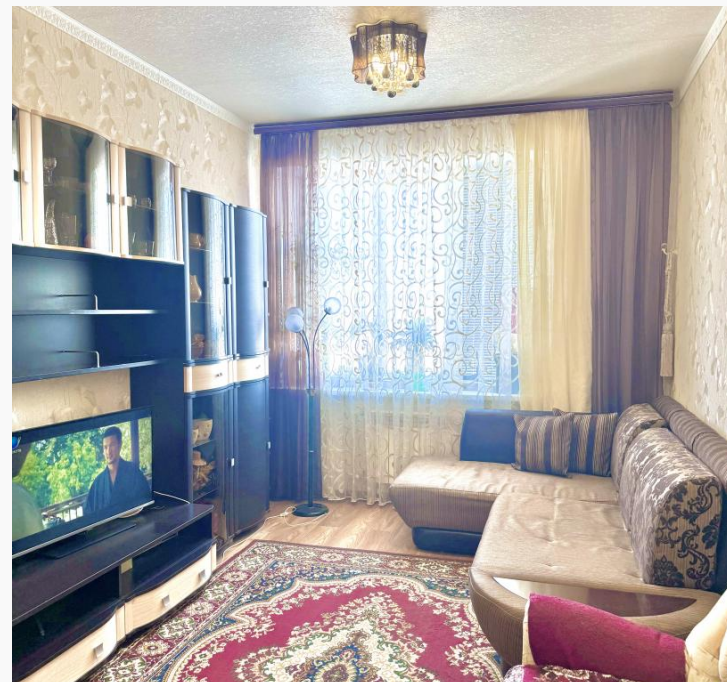

Продажа

2-к.квартира, 72.7 м², 3/5 эт.

Грязовец,

Грязовец, Ленина 128

₽ 5 100 000

Квартира-мечта ☐☐ ☐ г. Грязовец ул. Ленина д.128

☐☐ Полностью кирпичный дом комфорт класса, высокие потолки, чистые подъезды. В подъезде по 2 квартиры на этаже

☐ 2007 год постройки

☐ Площадь 72,7 м²

☐ На 3 этаже 5 кирпичного дома

☐ Количество комнат: 2

☐ Лоджия

☐ В доме своя котельная, с индивидуальными счетчиками тепла, что позволит вам сэкономить на коммунальных платежах, свое ТСЖ. В подъезде широкие лестничные проемы, тишина и покой (хорошие тихие интеллигентные соседи). Площадь квартиры 72.7 м², большая комната поднелена на 2 полноценные комнаты, жилая площадь 32.8 м², кухня 11.4 м², потолки имеют высоту 3 метра, большая прихожая 19.1 м², Праздельный санузел. Окна в квартире выходят на разные стороны. Остается кухонный гарнитур, прихожая