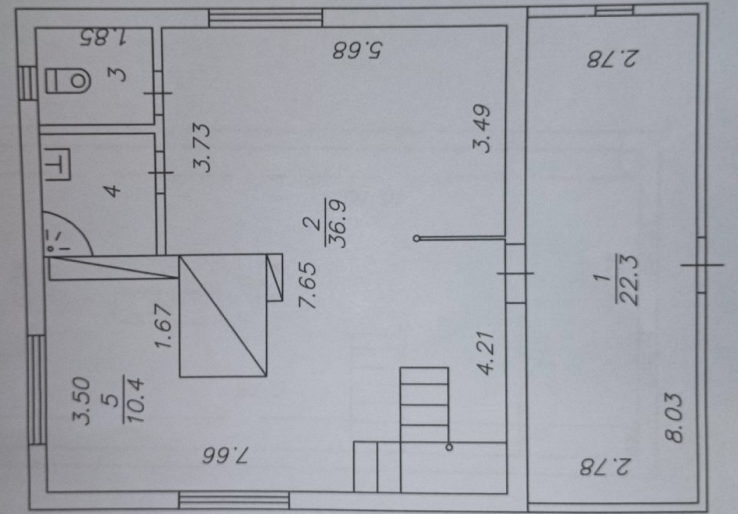

Первый этаж